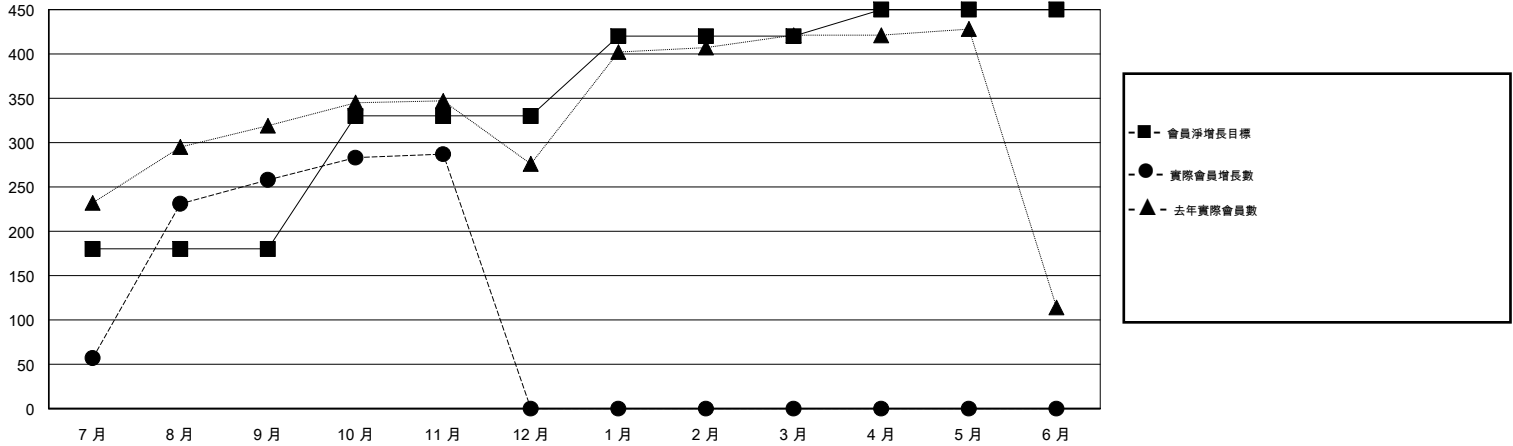

MONTHLY MEMBERSHIP PROGRESS REPORT

District 300C3

Results as of: 11/30/2017

GMT: PEI-JEN CHEN

地點 REP OF CHINA

GMT憲章區

分會			
成果 2017-2018			
季	新分會目標	新會	會員流失的分會
7月/8月/9月	0	0	1
10月/11月/12月	2	0	0
1月/2月/3月	2	0	0
4月/5月/6月	1	0	0

位會員@每位須繳			
成果 2017-2018			
季	會員淨增長目標	實際會員增長數	實際退會會員 (包括轉會)
7月/8月/9月	180	343	56
10月/11月/12月	150	72	36
1月/2月/3月	90	0	0
4月/5月/6月	30	0	0

目標與實際新會累積

目標和實際會員累積

已取消的分會: 1	69 CLUBS OF 88 增添1位或以上的新會員	性別分佈 男 3,138 (75.41%) 女 1,023 (24.59%) 年度女性會員百分比目標: 40%
放棄的會員	點擊這裡取得累計會員數據	總計家庭單位會員數 17
過世 4		支付減半會費的家庭會員 10
分會已取消 0		
其他 88		
總計 92		