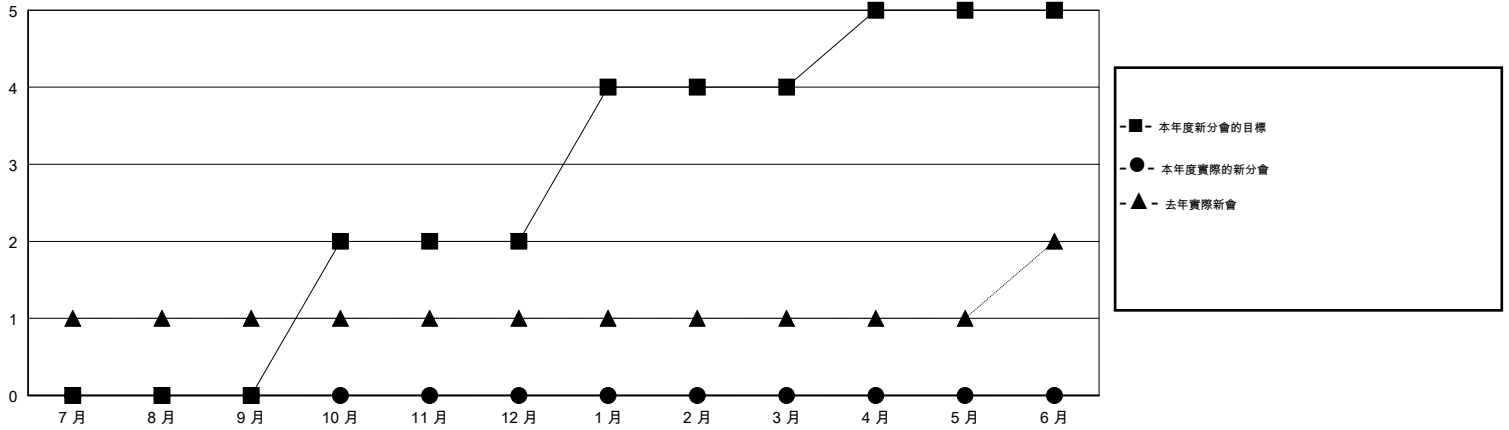

MONTHLY MEMBERSHIP PROGRESS REPORT

District 300C3

Results as of: 11/30/2017

GMT: PEI-JEN CHEN

地點 REP OF CHINA

GMT憲章區

分會			
成果 2017-2018			
季	新分會目標	新會	會員流失的分會
7月/8月/9月	0	0	1
10月/11月/12月	2	0	0
1月/2月/3月	2	0	0
4月/5月/6月	1	0	0

位會員@每位須繳			
成果 2017-2018			
季	會員淨增長目標	實際會員增長數	實際退會會員 (包括轉會)
7月/8月/9月	180	343	56
10月/11月/12月	150	72	36
1月/2月/3月	90	0	0
4月/5月/6月	30	0	0

目標與實際新會累積

目標和實際會員累積

已取消的分會: 1	69 CLUBS OF 88 增添1位或以上的新會員	性別分佈 男 3,138 (75.41%) 女 1,023 (24.59%) 年度女性會員百分比目標: 40%
放棄的會員	點擊這裡取得累計會員數據	總計家庭單位會員數 17
過世 4		支付減半會費的家庭會員 10
分會已取消 0		
其他 88		
總計 92		